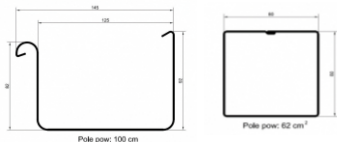

№	наименование	материал	цена, р / шт.
элементы желоба			
1	желоб водосточный d 125 мм. 4 м.п. G_Stal 2 сталь	сталь	3 685
2	планка желоба декоративная 2 м.п. G_Stal 2 сталь	сталь	2 019
3	воронка для трубы G_Stal 2 сталь	сталь	1 496
4	кронштейн металлический с креплением декоративной планки G_Stal 2 сталь	сталь	328
5	кронштейн металлический G_Stal 2 сталь	сталь	285
6	соединитель желоба G_Stal 2 сталь	сталь	1 665
7	угол внешний 90° G_Stal 2 сталь	сталь	2 678
8	угол внутренний 90° G_Stal 2 сталь	сталь	2 678
9	заглушка левая G_Stal 2	ПВХ	481
10	заглушка правая G_Stal 2	ПВХ	481
элементы трубы			
11	водосточная труба 3 м.п. G_Stal 2 сталь	сталь	2 306
12	колено 72° G_Stal 2 сталь	сталь	1 015
13	тройник 72° G_Stal 2 сталь	сталь	4 048
14	муфта G_Stal 2 сталь	сталь	1 207
15	хомут G_Stal 2 сталь	сталь	506
16	крепление хомута с дюбелем 100 мм	сталь	43
17	крепление хомута с дюбелем 140 мм	сталь	47
18	крепление хомута с дюбелем 180 мм	сталь	51
19	крепление хомута с дюбелем 220 мм	сталь	55
дополнительные элементы			
20	универсальный отстойник G_Stal 2 ПВХ	ПВХ	1 012
21	клей Tytan Professional серый, 290 мл	полимер	378

ИННОВАЦИОННАЯ СИСТЕМА GALECO:

1. специальная форма желоба и трубы оптимально приспособлена к монтажу в на фасаде здания и обеспечивает большую производительность
2. максимальная герметичность системы
3. быстрый монтаж-демонтаж декоративной планки позволяет проводить очистку системы в любой момент