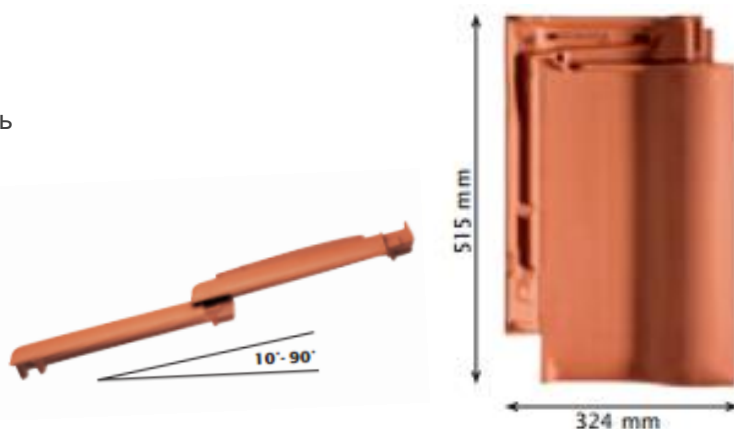

15,93 €/м²

TITANIA

- немецкое качество от лидера Европы
- экономичный размер: 9,0-10,1 шт. на 1 кв.м
- угол наклона кровли от 10°
- улучшенный замок
- повышенная герметичность
- исключительная геометрия и идеальная гладкость поверхности черепицы
- подходит для многоснежных районов РФ

техническая информация:

расход, шт./м2:	9,0 - 10,1
средняя длина покрытия, мм:	515
средняя ширина покрытия, мм:	324
вес, кг/шт.	5,2
рекомендуемый уклон кровли	≥10°

наименование	Ед. изм.	NUANCE kupferrot engobiert		NUANCE schwarz matt engobiert		NUANCE schiefer-ton engobiert	
		прайс-лист	акция прайс-лист	прайс-лист	акция прайс-лист	прайс-лист	акция прайс-лист
рядовая черепица	€/шт.	2,35	1,77	2,35	1,77	2,35	1,77
	€/м ²	21,15	15,93	21,15	15,93	21,15	15,93
боковая черепица левая	€/шт.	23,00	17,28	23,00	17,28	23,00	17,28
боковая черепица правая	€/шт.	23,00	17,28	23,00	17,28	23,00	17,28
вентиляционная черепица	€/шт.	21,56	17,25	21,56	17,25	21,56	17,25
проходная черепица с вентиляционной насадкой	€/шт.	216,46	173,17	216,46	173,17	216,46	173,17
коньковая / хребтовая черепица	€/шт.	15,75	14,23	15,75	14,23	15,75	14,23
коньковый торцевой элемент	€/шт.	4,18	3,34	4,18	3,34	4,18	3,34
начальная коньковая черепица	€/шт.	31,50	25,20	31,50	25,20	31,50	25,20
вальмовая черепица	€/шт.	136,60	125,90	136,60	125,90	136,60	125,90
зажим для коньковой черепицы	€/шт.	1,33	1,06	1,33	1,06	1,33	1,06